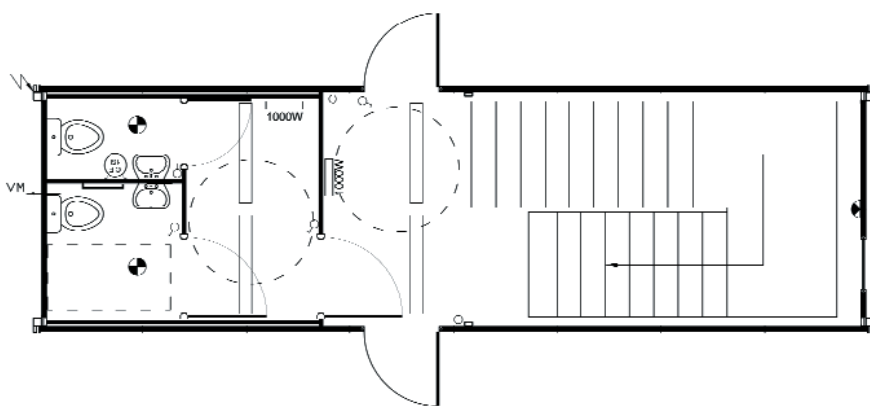

Pitkän sivuseinän paneelit irrotettavissa kokoamista varten
Sisäkaton korkeus: 2,53 m